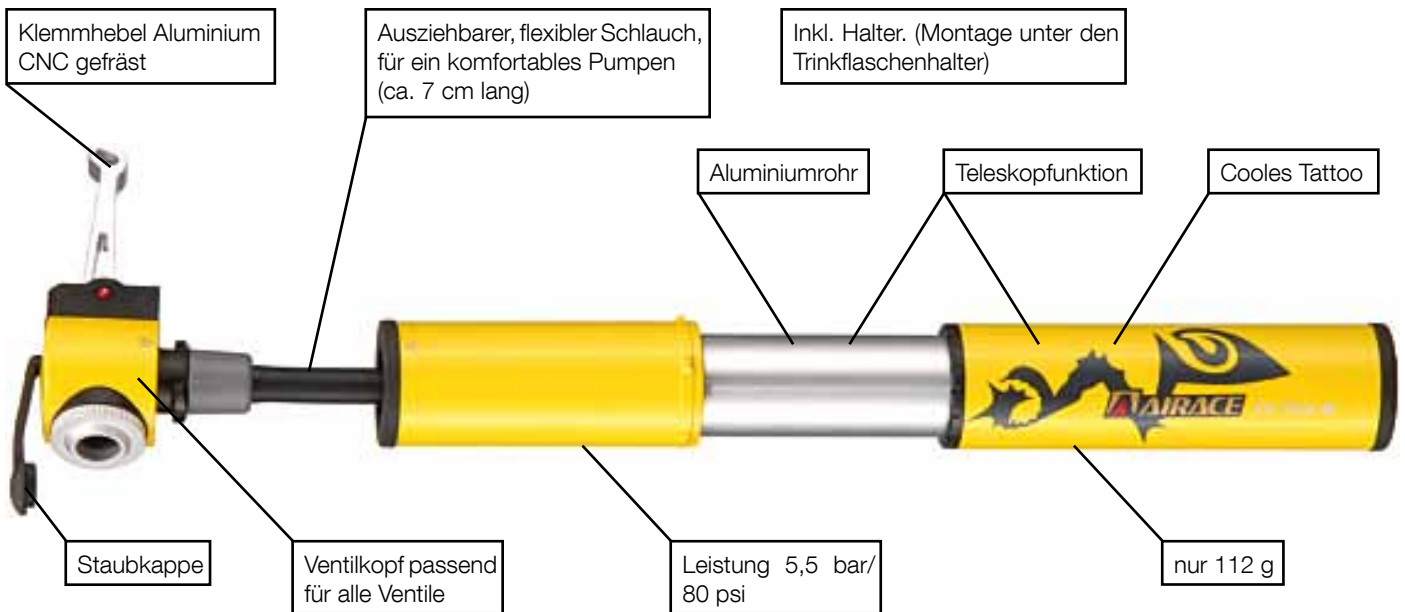

Hoya, 08. Dezember 2011

KW49 2011

Neuheiten

Exklusiv

AIRACE

PUSTEWUNDER Ausgezeichnet mit dem „Red Dot Design Award“, entwickelt AIRACE ebenso formschöne wie funktionelle und zuverlässige Produkte für Radfahrer. Größter Wert wird dabei auf das einzigartige Design und die sehr gute Handhabung gelegt.

AIRACE Minipumpe Fit Tele Mountain

In ansprechender SB Verpackung

- 0.331.315/2 schwarz
- 0.331.316/0 blau
- 0.331.317/8 rot
- 0.331.318/6 gelb

EVP 19,95 €