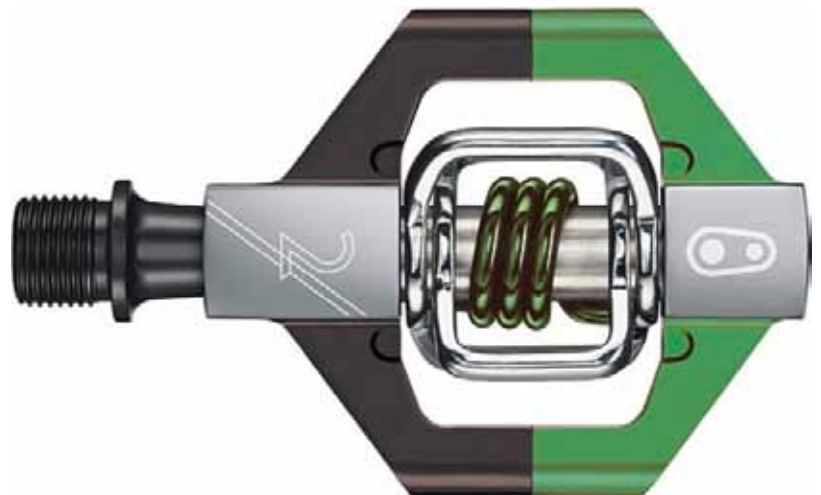

## ALL MOUNTAIN SYSTEM PEDAL

EXKLUSIV BEI HARTJE:

CANDY 2 IN BLACK/GREEN

LIMITED EDITION – ORDER NOW !

## candy 2//

aluminum body with chromoly spindle  
and stamped steel wings

- Körper aus Aluminium
- Flügel aus Stahl
- Feder aus Edelstahl
- offene Konstruktion, unanfällig  
gegenüber Verschmutzungen
- Industrie-/Cartridgelager
- Gewicht 296 g