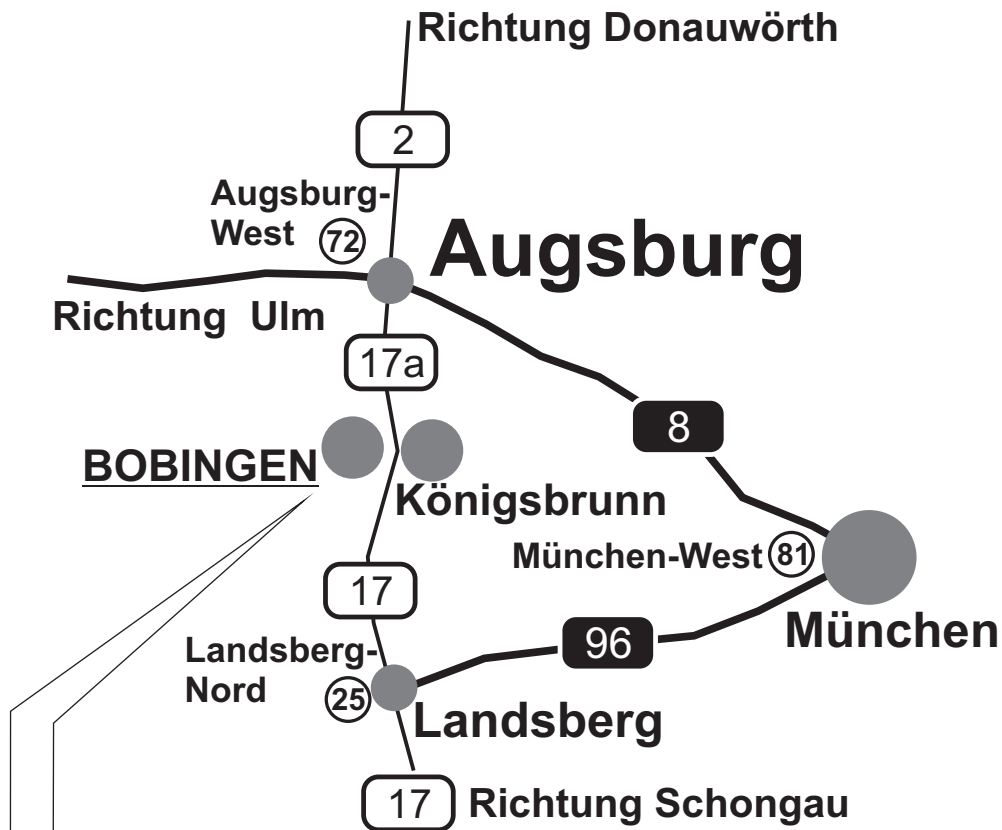

So finden Sie uns

Auf der B17 aus Richtung Landsberg kommend:
 Abbiegen Richtung Bobingen, am 1. und 2. Kreisverkehr Richtung Bobingen. Ab 3. Kreisverkehr Richtung Mickhausen.
 A8 aus München o. Stuttgart/Ulm; Abfahrt 72 (Augsburg West), Richtung Landsberg/Garmisch (B17); nach 15 km Abfahrt Bobingen; 3., 4. u. 5. Kreisverkehr je Richtung Mickhausen.
 Nach 5. Kreisverkehr links ins Gewerbegebiet Auwald, dann nach ca. 500 m links in die Einfahrt des Gewerbeparks AUWALD 21-28 einbiegen.

**Verkaufsbüros Augsburg
 Gewerbepark AUWALD
 Waldstr. 29, 86517 Wehringen**