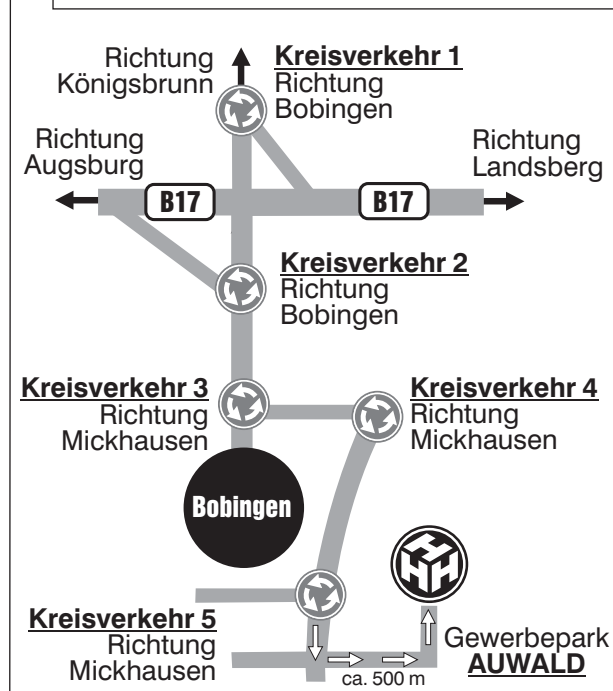

So finden Sie uns

Auf der B17 aus Richtung Landsberg kommend:
 Abbiegen Richtung Bobingen, am 1. und 2. Kreisverkehr Richtung Bobingen. Ab 3. Kreisverkehr Richtung Mickhausen.
 A8 aus München o. Stuttgart/Ulm; Abfahrt 72 (Augsburg West), Richtung Landsberg/Garmisch (B17); nach 15 km Abfahrt Bobingen; 3., 4. u. 5. Kreisverkehr je Richtung Mickhausen.
 Nach 5. Kreisverkehr links ins Gewerbegebiet Auwald, dann nach ca. 500 m links in die Einfahrt des Gewerbeparks AUWALD 21-28 einbiegen.

**Verkaufsbüros Augsburg
 Gewerbepark AUWALD
 Waldstr. 29, 86517 Wehringen**