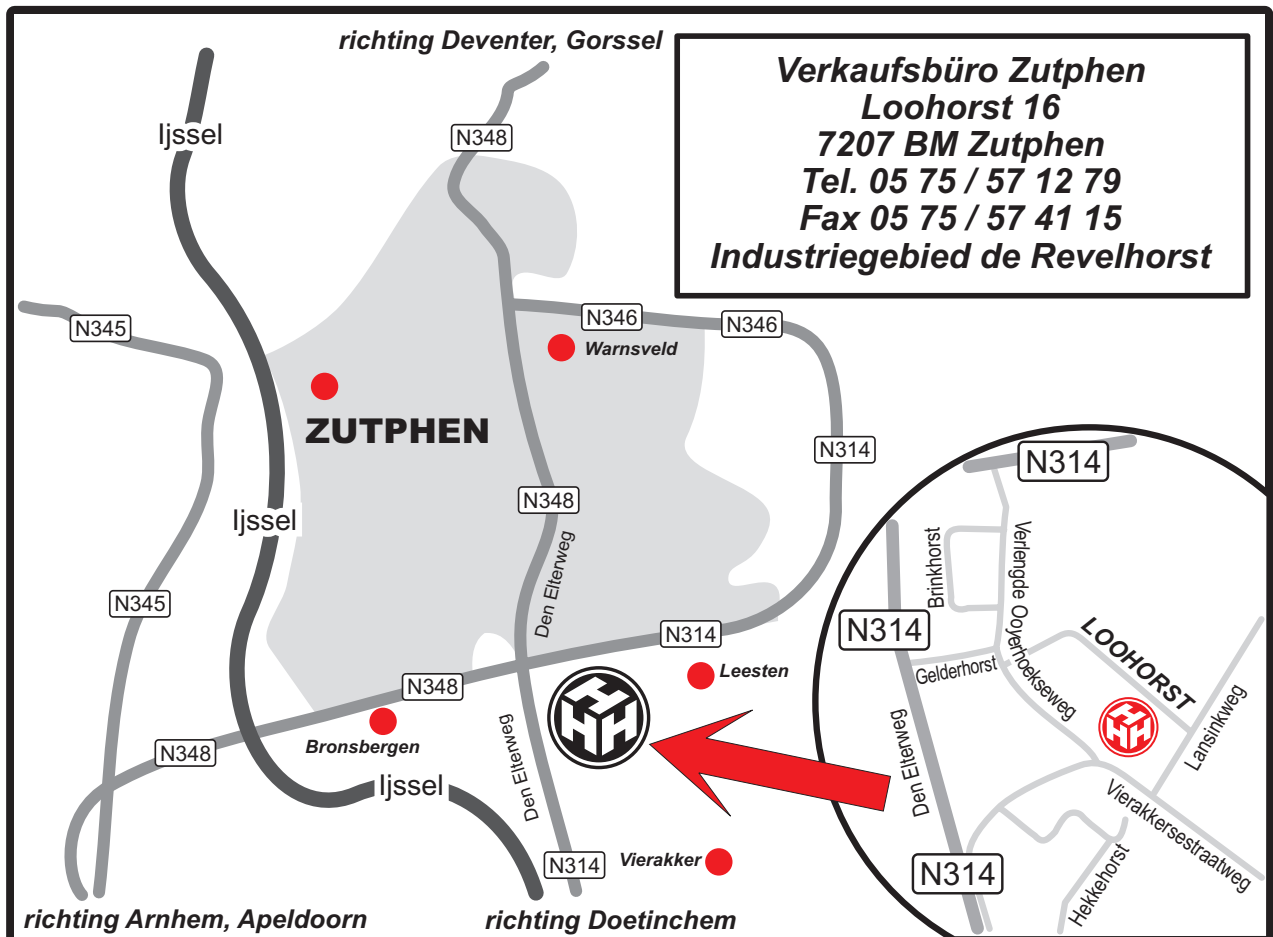

zo vindt U ons!

industriegebied De Revelhorst, bij Tango tankstation inrijden einde weg rechts, 1e links, einde rechts (doodlopende weg) bestemming bereikt Loohorst 16