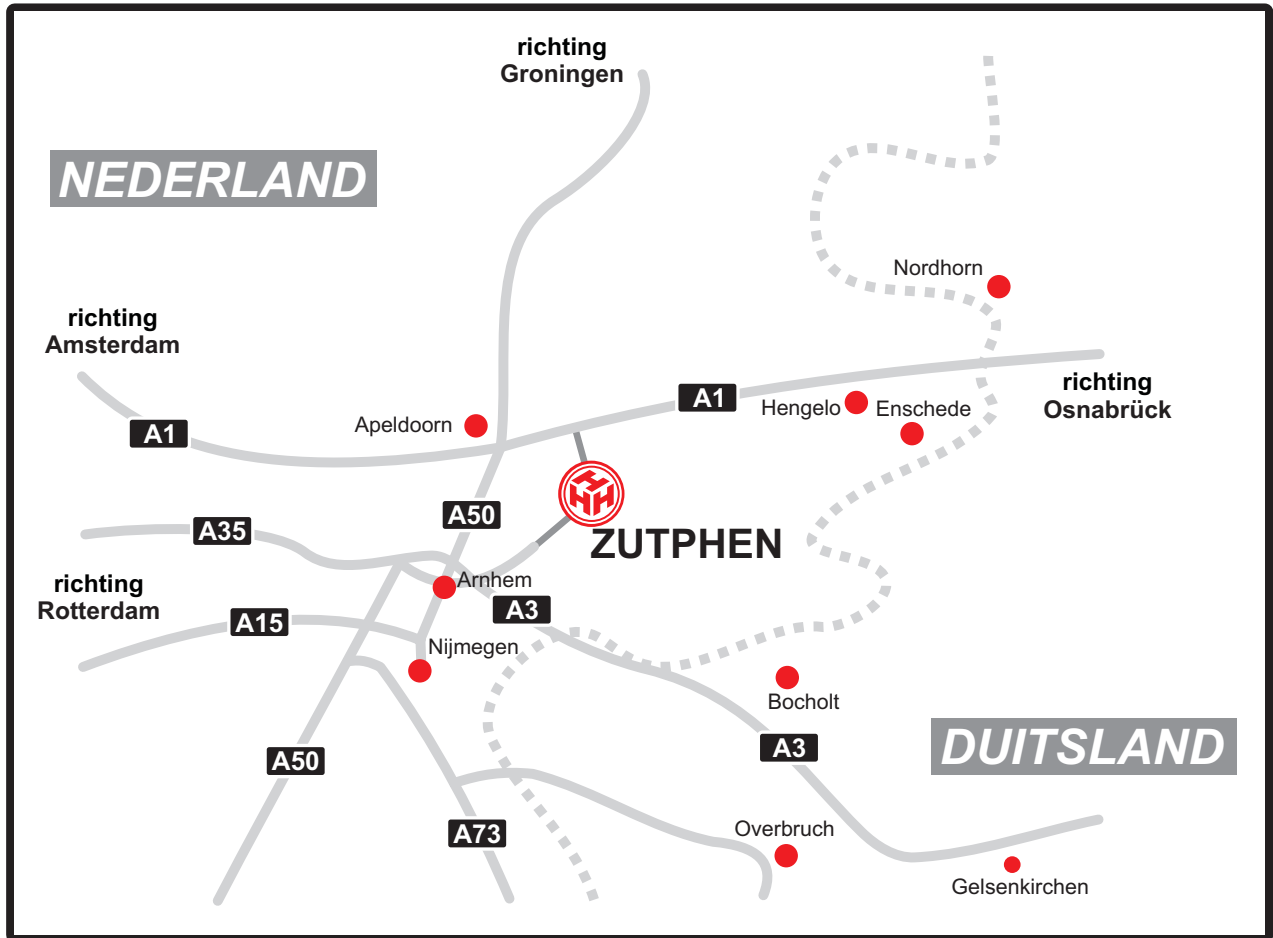

zo vindt U ons!

industriegebied De Revelhorst, bij Tango tankstation inrijden einde weg rechts, 1e links, einde rechts (doodlopende weg) bestemming bereikt Loohorst 16