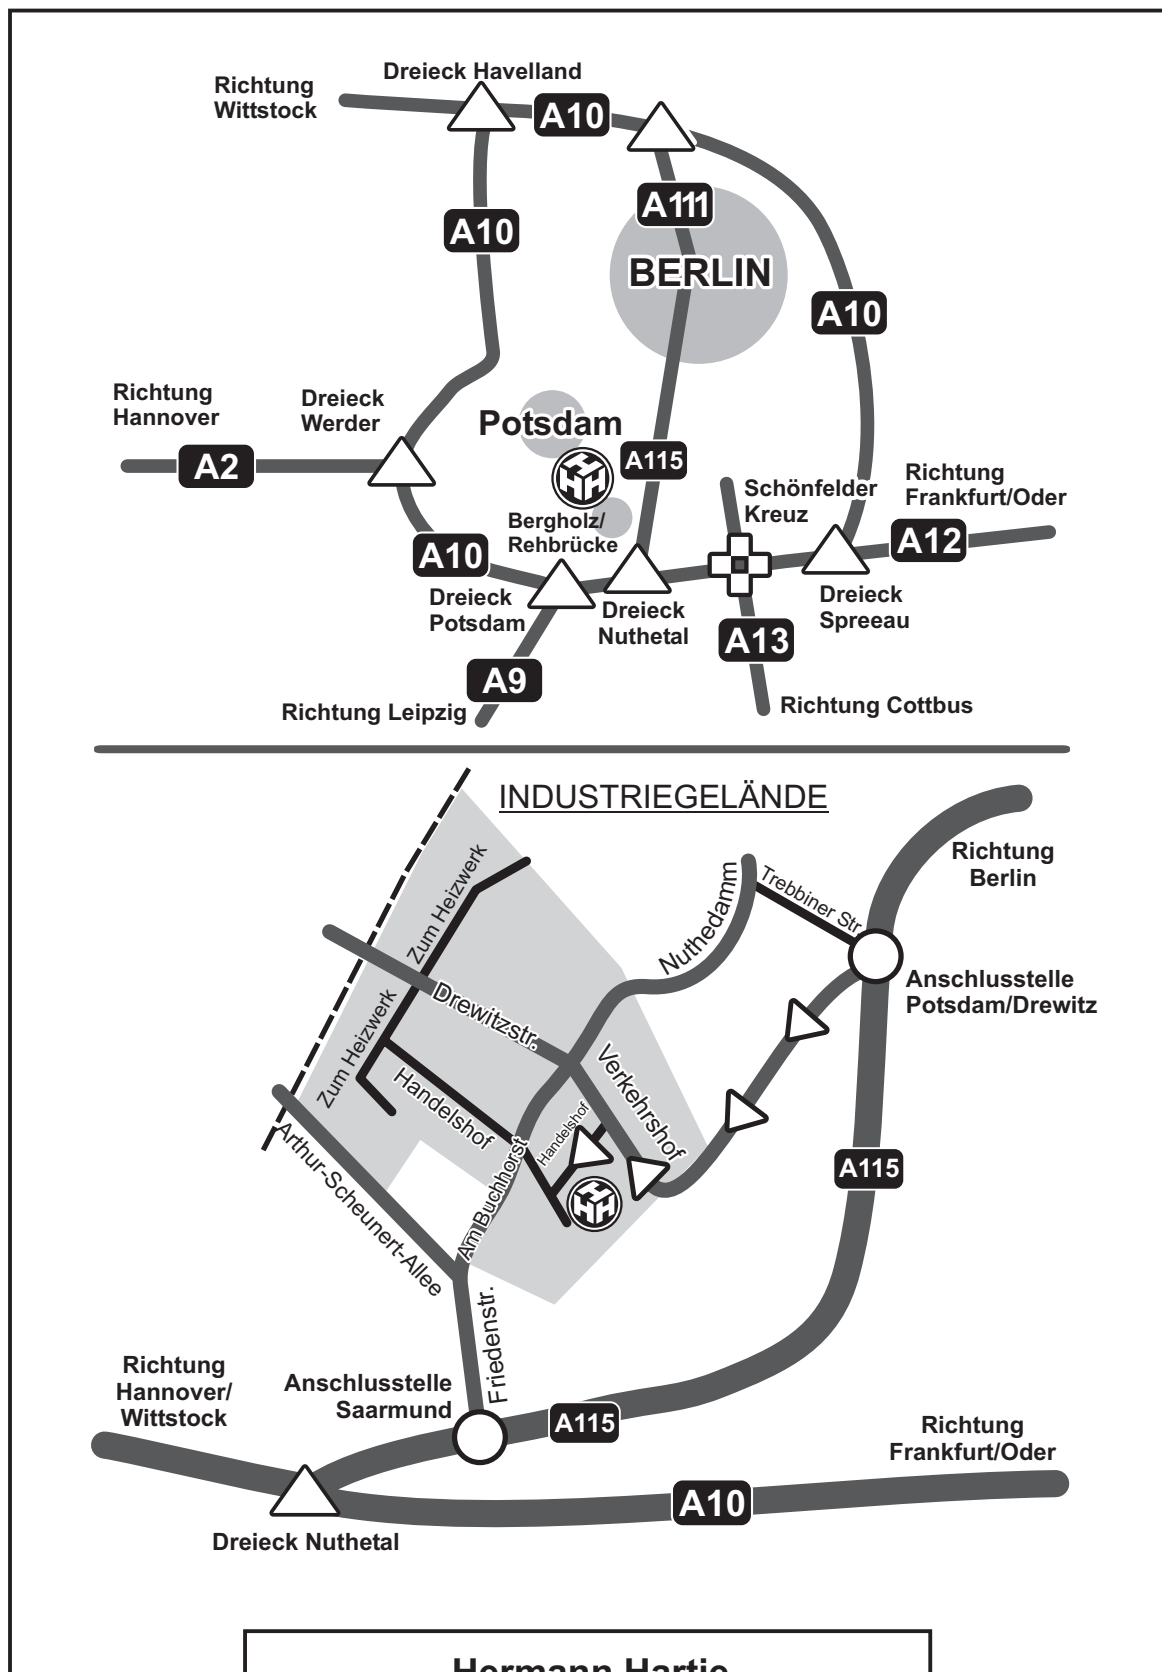

So finden Sie uns

**Hermann Hartje
Potsdam GmbH & Co. KG
Handelshof 18
14478 Potsdam
Tel. 03 31/ 8 88 16-11**