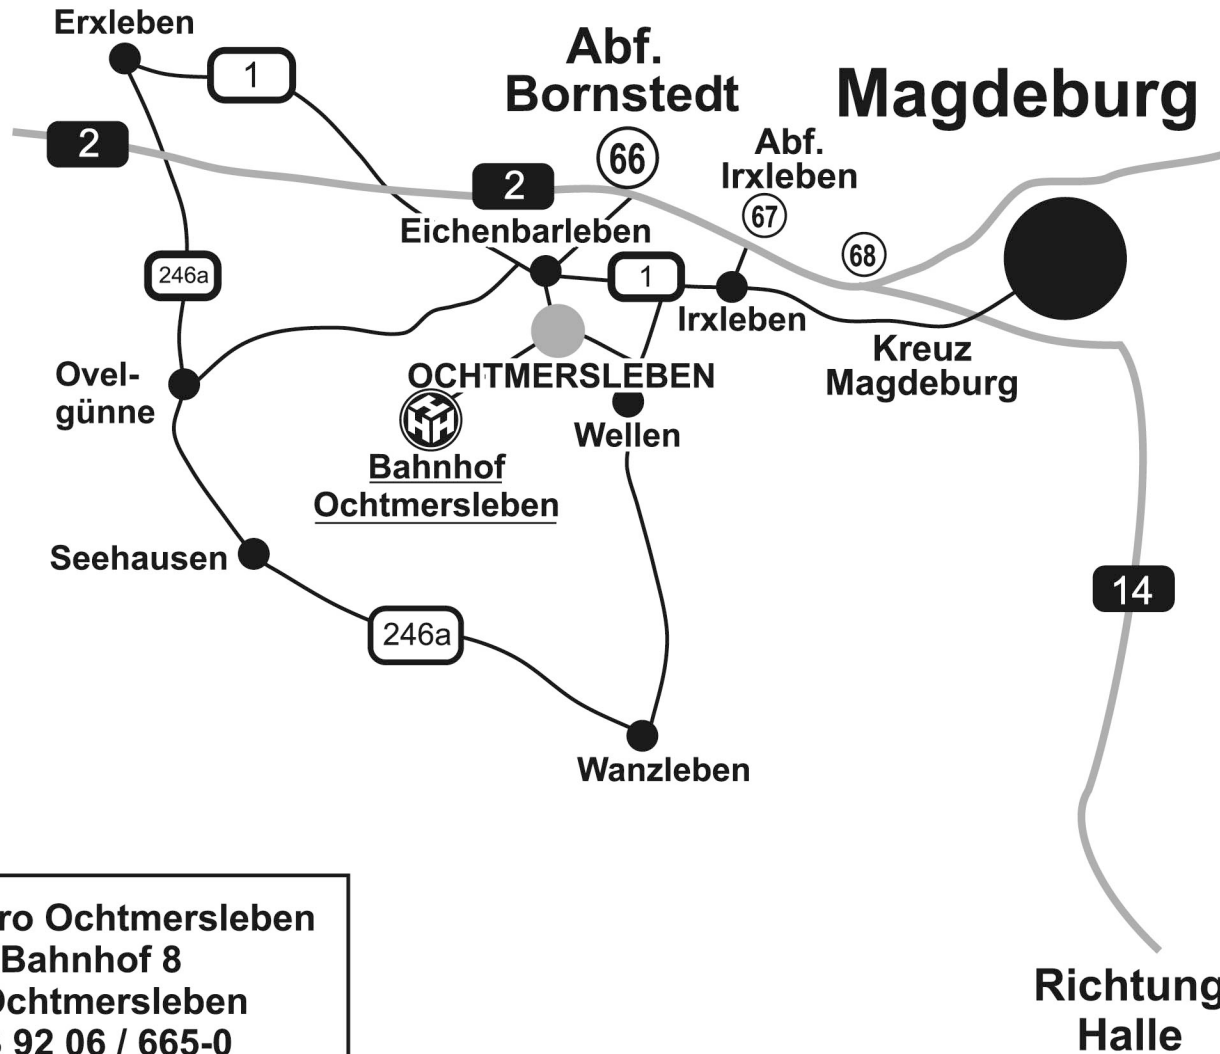

# So finden Sie uns

**Verkaufsbüro Ochtmersleben**  
**Am Bahnhof 8**  
**39167 Ochtmersleben**  
**Tel. 03 92 06 / 665-0**