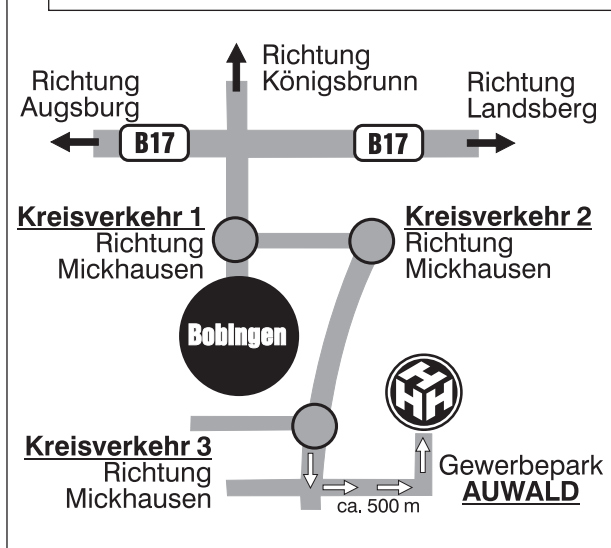

# So finden Sie uns

A8 aus München o. Stuttgart/Ulm; Abfahrt 72 (Augsburg West), Richtung Landsberg/Garmisch (B17); nach 15 km Abfahrt Bobingen; 1., 2. u. 3. Kreisverkehr je Richtung Mickhausen, nach 3. Kreisverkehr links ins Gewerbegebiet Auwald, dann nach ca. 500 m links in die Einfahrt des Gewerbeparks AUWALD 21-28 einbiegen.