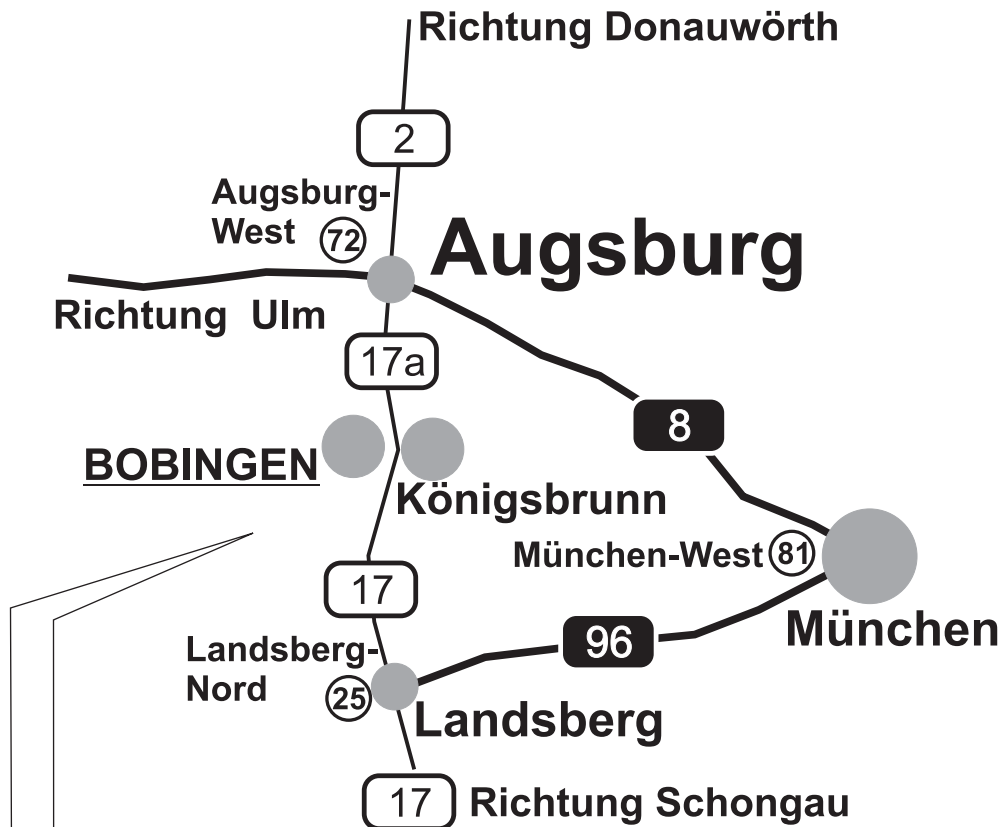

# So finden Sie uns

A8 aus München o. Stuttgart/Ulm; Abfahrt 72 (Augsburg West), Richtung Landsberg/Garmisch (B17); nach 15 km Abfahrt Bobingen; 1., 2. u. 3. Kreisverkehr je Richtung Mickhausen, nach 3. Kreisverkehr links ins Gewerbegebiet Auwald, dann nach ca. 500 m links in die Einfahrt des Gewerbeparks AUWALD 21-28 einbiegen.

**Verkaufsbüros Augsburg**  
**Gewerbepark AUWALD**  
**Waldstr. 29, 86399 Bobingen**